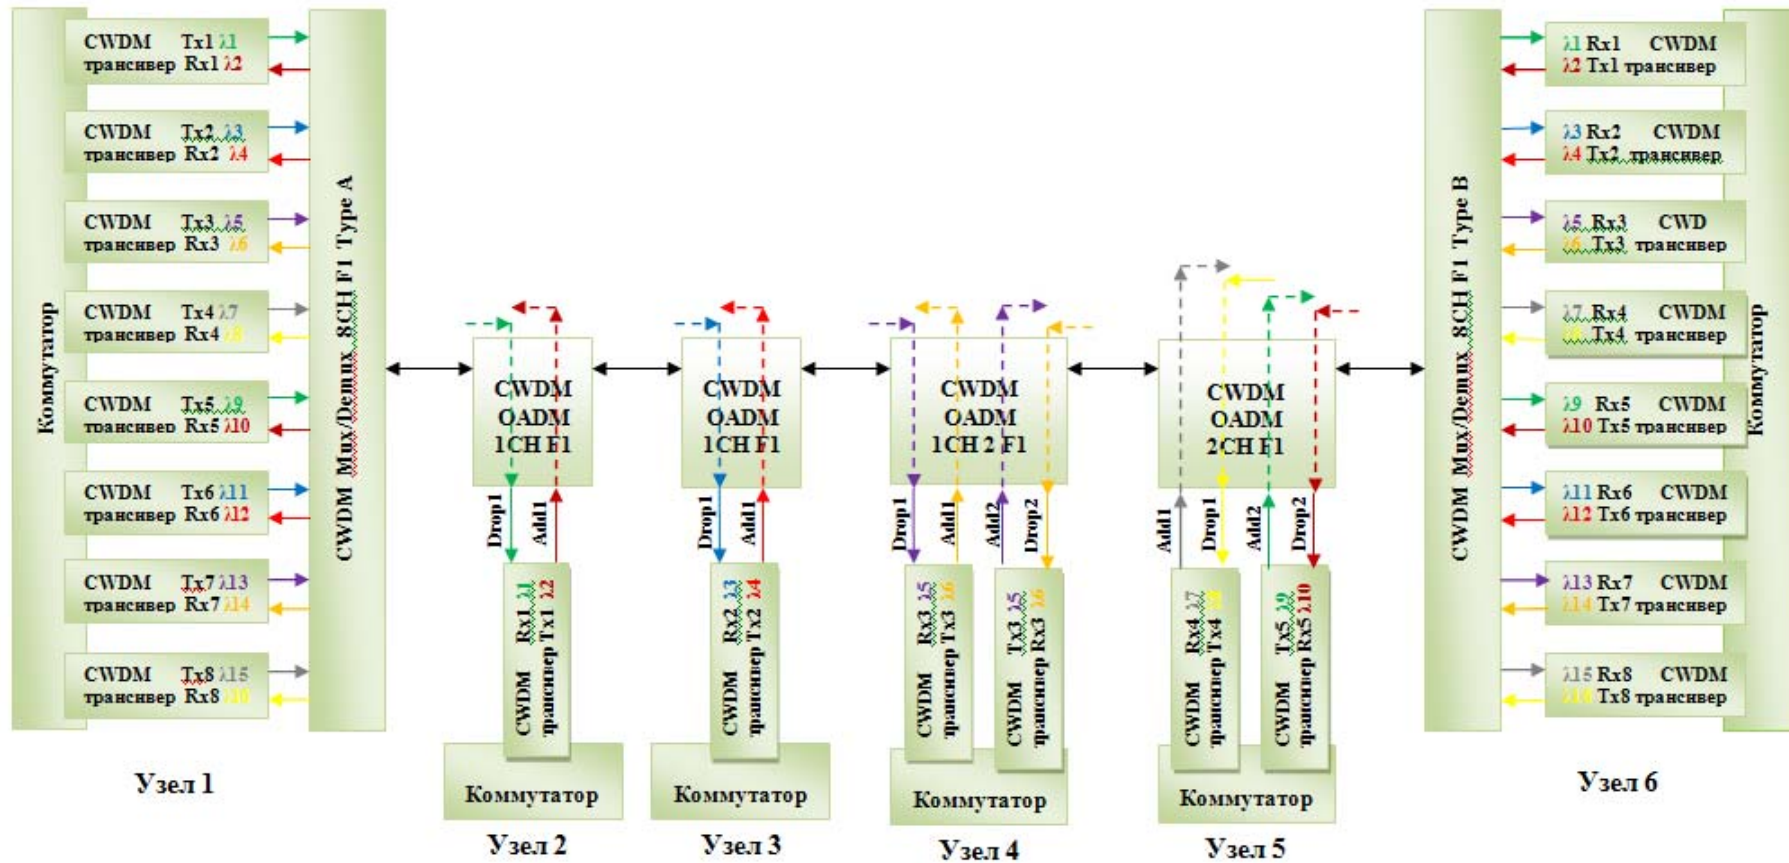

CWDM решение Компании CareLink для топологии «Точка-Цепь-Точка» в одноволоконной сети

Пример топологии «Точка-Цепь-Точка» для одноволоконной сети, с использованием восьмиканальных CWDM Mux/Demux и CWDM OADM модулей Компании CareLink.