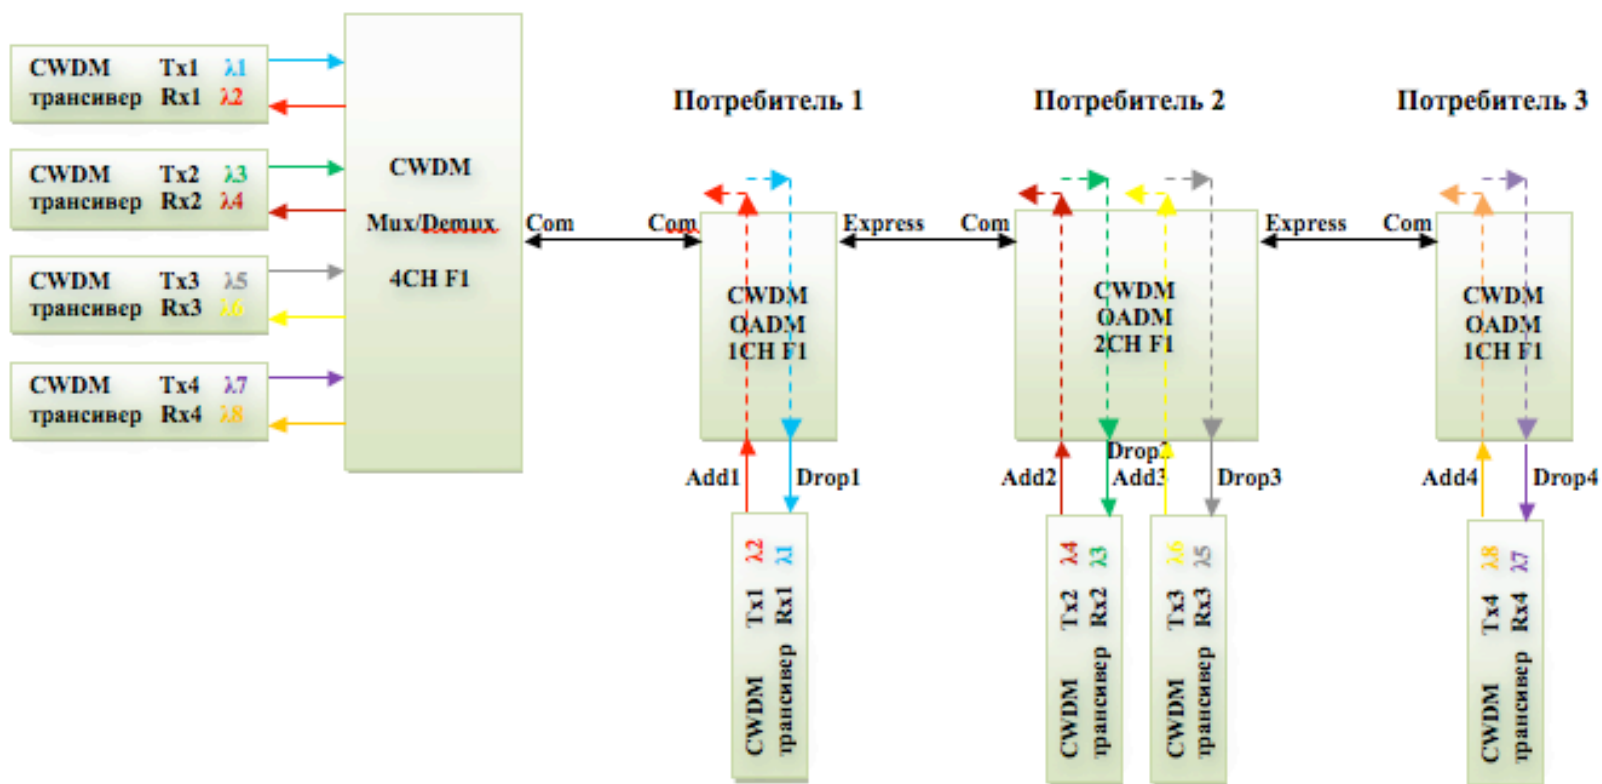

Центральный узел связи

Пример топологии «Точка-Цепь» для одноволоконной сети, с использованием четырехканального CWDM мультиплексора/демультиплексора (Mux/Demux) и CWDM OADM (Add/Drop) модулей Компании CareLink.